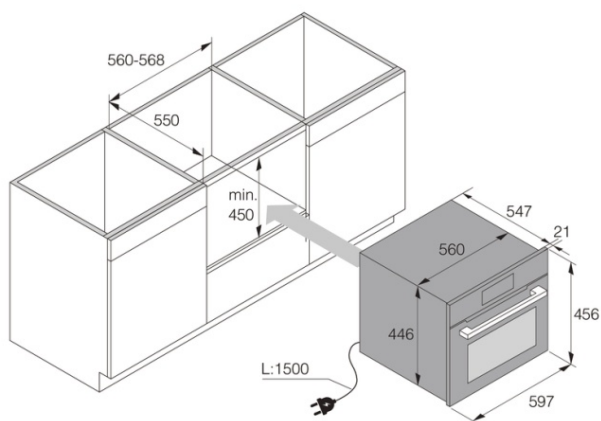

Дизайн и встраивание

- Материал дверцы: Стеклопакет
- Цвет: Черный
- Монтажные размеры (вхшхг): 45 × 56 × 55 см

Безопасность и уход

- Динамическая система охлаждения DC+
- Плавное открывание и закрывание дверцы
- Детский замок
- Механический замок дверцы
- Съёмный стеклопакет
- Очистка паром AquaClean
- Сувид: приготовление в вакууме
- Очистка от накипи

- Габаритные размеры (вхшг): 45,5 × 59,5 × 54,6 см
- Длина присоединительного кабеля: 1,5 м
- Вес нетто: 37,4 кг

Логистическая информация

- Размеры в упаковке (вхшг): 55 × 66 × 70 см
- Вес брутто: 42,1 кг
- Артикул: 731915
- EAN-код: 3838782152849