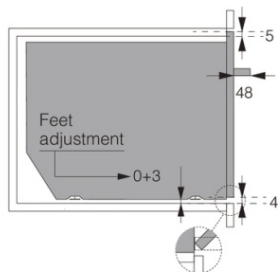

Дизайн и встраивание

- Материал дверцы: Стеклопакет
- Цвет: Черный
- Монтажные размеры (вхшхг): 45 × 56 × 55 см

Безопасность и уход

- Динамическая система охлаждения DC+
- Плавное открывание и закрывание дверцы
- Детский замок
- Механический замок дверцы
- Съёмный стеклопакет
- Очистка паром AquaClean
- Сувид: приготовление в вакууме
- Очистка от накипи

- Габаритные размеры (вхшг): 45,5 × 59,5 × 54,6 см
- Длина присоединительного кабеля: 1,5 м
- Вес нетто: 37,4 кг

Логистическая информация

- Размеры в упаковке (вхшг): 55 × 66 × 70 см
- Вес брутто: 42,1 кг
- Артикул: 731915
- EAN-код: 3838782152849

Elements 45 cm