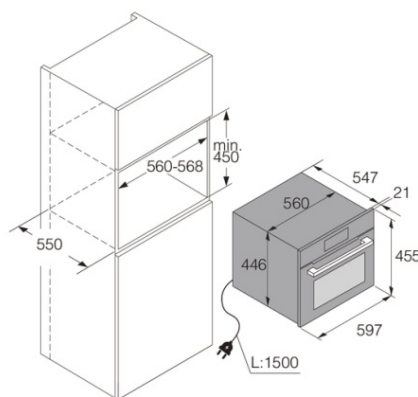

Дизайн и встраивание

- Материал дверцы: Стеклопакет
- Цвет: Черный
- Монтажные размеры (вхшхг): 45 × 56 × 55 см

Безопасность и уход

- Динамическая система охлаждения DC+
- Плавное открывание и закрывание дверцы
- Детский замок
- Механический замок дверцы
- Съёмный стеклопакет
- Очистка паром AquaClean
- Сувид: приготовление в вакууме
- Очистка от накипи

- Габаритные размеры (вхшг): 45,5 × 59,5 × 54,6 см
- Длина присоединительного кабеля: 1,5 м
- Вес нетто: 37,4 кг

Логистическая информация

- Размеры в упаковке (вхшг): 55 × 66 × 70 см
- Вес брутто: 42,1 кг
- Артикул: 731915
- EAN-код: 3838782152849