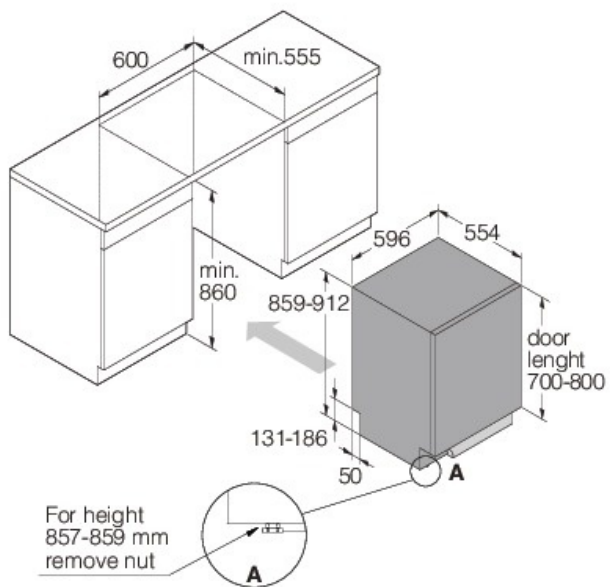

- Отсрочка старта: Таймер
- Установка времени
- Экстрагиена с УФ-технологией
- ЭКО режим
- Ускоренный режим
- Ночной режим
- Интенсивный режим
- Супер полоскание

Дизайн и встраивание

- Фронтальная регулировка натяжения дверных пружин
- Задняя ножка, регулируемая спереди
- "Липучки" для удобного монтажа двери
- ErgoHeight
- Минимальная высота ниши: 600 мм
- Минимальная высота ниши: 860 мм
- Глубина (включая расстояние от стены): 560 мм
- Регулировка высоты: 53 мм

Размеры

- Ширина: 596 мм
- Высота: 859 мм
- Глубина: 554 мм
- Максимальная высота машины: 912 мм
- Длина присоединительного кабеля: 1730 мм
- Глубина с открытой дверцей: 1231 мм
- Длина заливного шланга: 163 см
- Длина сливного шланга: 200 см

Логистическая информация

- Ширина в упаковке: 640 мм
- Высота в упаковке: 930 мм
- Глубина в упаковке: 680 мм
- Вес брутто: 52,6 кг
- Артикул: 739403
- EAN-код: 3838782572166
- Область использования: бытовая
- Дизайн линия: Style