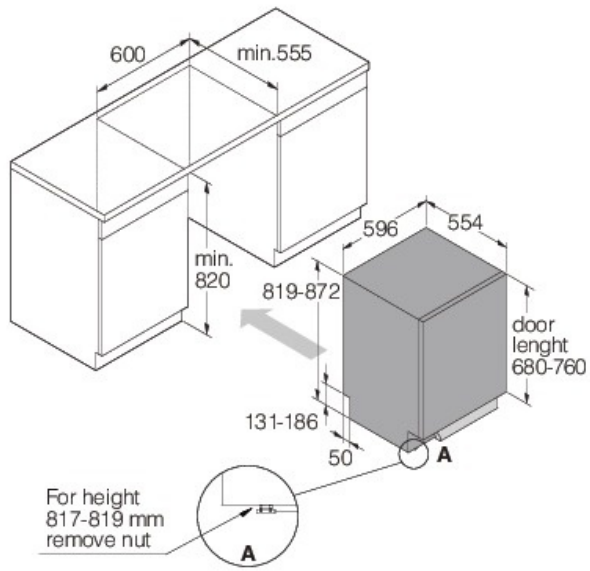

Размеры

- Ширина: 596 мм
- Высота: 819 мм
- Глубина: 554 мм
- Максимальная высота машины: 872 мм
- Длина присоединительного кабеля: 1730 мм
- Глубина с открытой дверцей: 1191 мм
- Длина заливного шланга: 163 см
- Длина сливного шланга: 200 см

Логистическая информация

- Ширина в упаковке: 640 мм
- Высота в упаковке: 890 мм
- Глубина в упаковке: 680 мм
- Вес брутто: 48 кг
- Артикул: 739523
- EAN-код: 3838782605253
- Область использования: бытовая
- Дизайн линия: Style