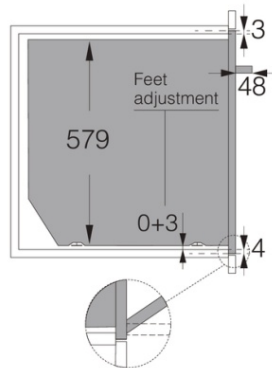

Дизайн и встраивание

- Материал дверцы: Стекло + накладка из нержавеющей стали
- Цвет: Антрацит
- Защитное покрытие Antifinger
- Монтажные размеры (вхшхг): 59 × 56 × 55 см

Безопасность и уход

- Динамическая система охлаждения DC+
- GentleClose: шарнир с плавным закрыванием дверцы духовки
- Съёмный стеклопакет
- Пиролитическая очистка

Размеры

- Габаритные размеры (вхшхг): 59,5 × 59,5 × 54,6 см
- Вес нетто: 44,2 кг

Логистическая информация

- Размеры в упаковке (вхшг): 70 × 66 × 70 см
- Вес брутто: 49,4 кг
- Артикул: 729854
- EAN-код: 3838782082177

Craft 60 cm