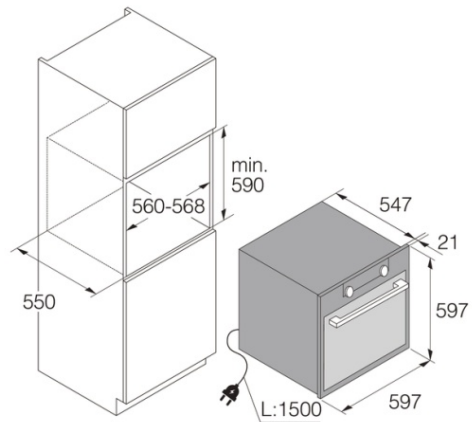

Дизайн и встраивание

- Материал дверцы: Стекло + накладка из нержавеющей стали
- Цвет: Антрацит
- Защитное покрытие Antifinger
- Монтажные размеры (вхшхг): 59 × 56 × 55 см

Безопасность и уход

- Динамическая система охлаждения DC+
- GentleClose: шарнир с плавным закрыванием дверцы духовки
- Съёмный стеклопакет
- Пиролитическая очистка

Размеры

- Габаритные размеры (вхшхг): 59,5 × 59,5 × 54,6 см
- Вес нетто: 44,2 кг

Логистическая информация

- Размеры в упаковке (вхшг): 70 × 66 × 70 см
- Вес брутто: 49,4 кг
- Артикул: 729854
- EAN-код: 3838782082177