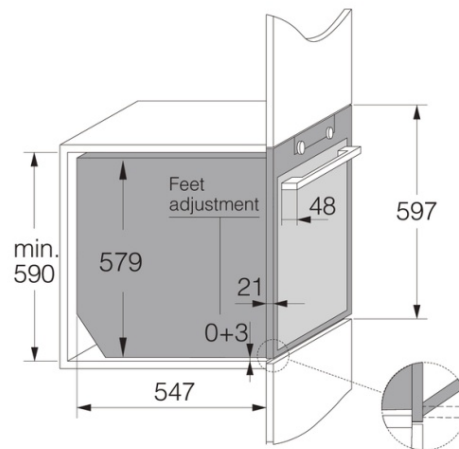

Дизайн и встраивание

- Материал дверцы: Стекло + накладка из нержавеющей стали
- Цвет: Антрацит
- Защитное покрытие Antifinger
- Монтажные размеры (вхшхг): 59 × 56 × 55 см

Безопасность и уход

- Динамическая система охлаждения DC+
- GentleClose: шарнир с плавным закрыванием дверцы духовки
- Съёмный стеклопакет
- Пиролитическая очистка

Размеры

- Габаритные размеры (вхшхг): 59,5 × 59,5 × 54,6 см
- Вес нетто: 44,2 кг

Логистическая информация

- Размеры в упаковке (вхшг): 70 × 66 × 70 см
- Вес брутто: 49,4 кг
- Артикул: 729854
- EAN-код: 3838782082177

Craft 60 cm