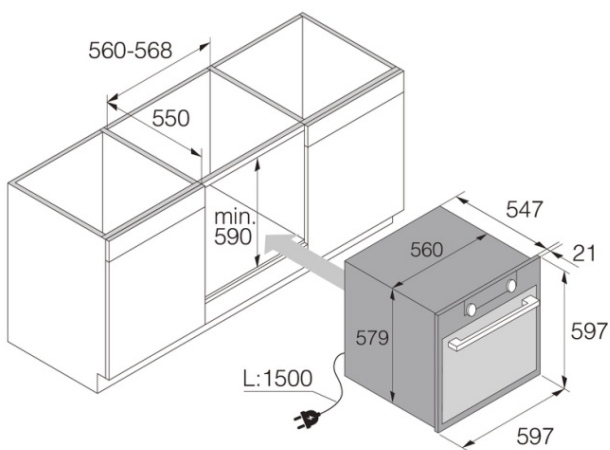

Дизайн и встраивание

- Материал дверцы: Стекло + накладка из нержавеющей стали
- Цвет: Антрацит
- Защитное покрытие Antifinger
- Монтажные размеры (вхшхг): 59 × 56 × 55 см

Безопасность и уход

- Динамическая система охлаждения DC+
- GentleClose: шарнир с плавным закрыванием дверцы духовки
- Съёмный стеклопакет
- Пиролитическая очистка

Размеры

- Габаритные размеры (вхшхг): 59,5 × 59,5 × 54,6 см
- Вес нетто: 44,2 кг

Логистическая информация

- Размеры в упаковке (вхшг): 70 × 66 × 70 см
- Вес брутто: 49,4 кг
- Артикул: 729854
- EAN-код: 3838782082177

Craft 60 cm