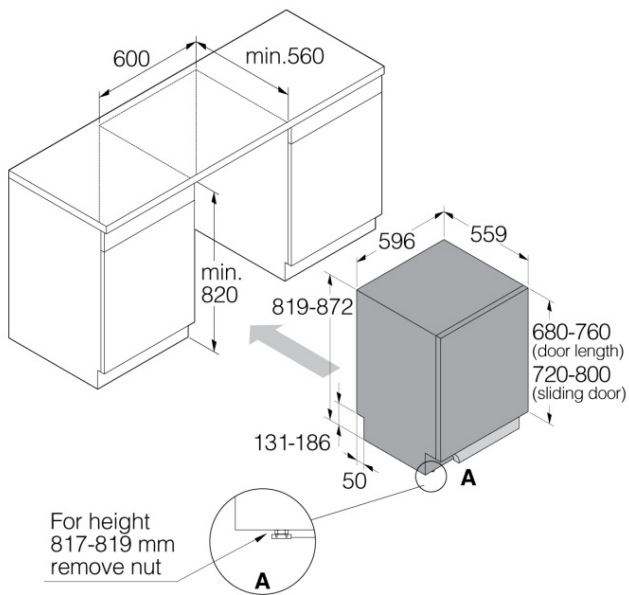

Дизайн и встраивание

- Задняя ножка, регулируемая спереди
- "Липучки" для удобного монтажа двери
- Слайдерная дверца
- ErgoHeight
- Минимальная высота ниши: 600 мм
- Минимальная высота ниши: 820 мм

- Глубина (включая расстояние от стены): 560 мм
- Регулировка высоты: 50 мм

Размеры

- Ширина: 596 мм
- Высота: 819 мм
- Глубина: 559 мм
- Максимальная высота машины: 869 мм
- Длина присоединительного кабеля: 1825 мм
- Глубина с открытой дверцей: 1254 мм
- Длина заливного шланга: 163 см
- Длина сливного шланга: 200 см

Логистическая информация

- Ширина в упаковке: 640 мм
 - Высота в упаковке: 890 мм
 - Глубина в упаковке: 680 мм
 - Вес брутто: 43,3 кг
 - Артикул: 736490
 - EAN-код: 3838782469428
 - Область использования: бытовая
-