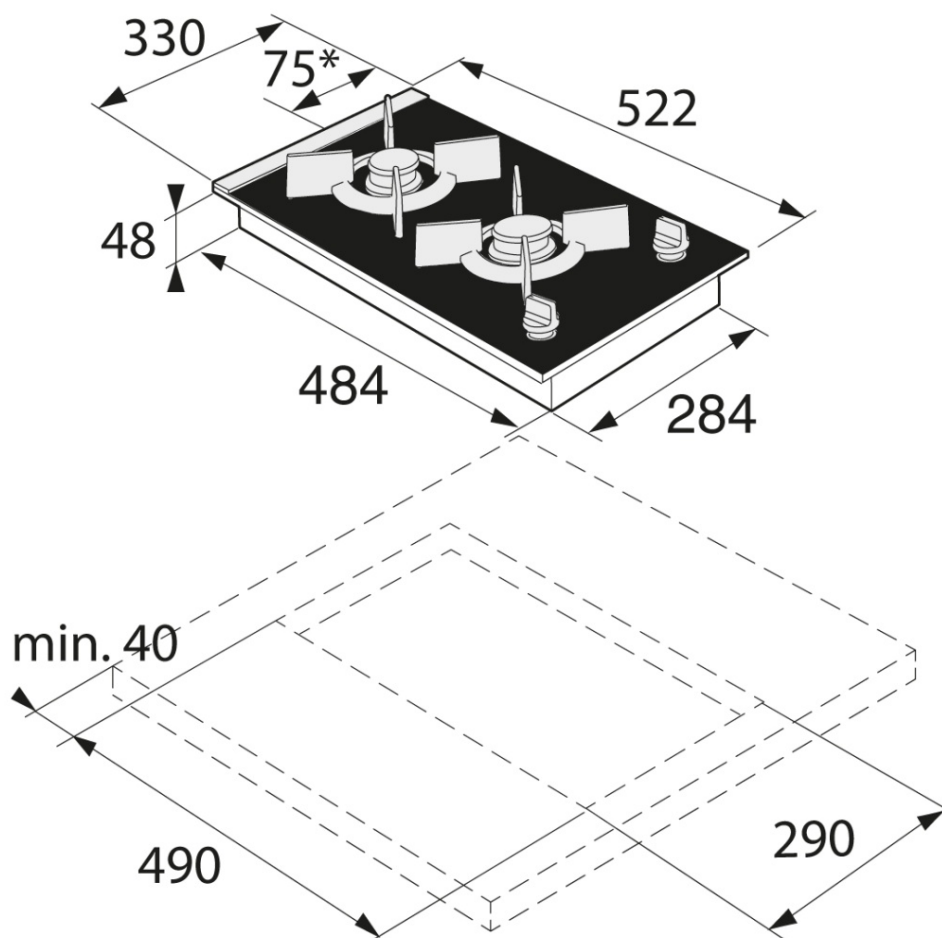

HG1355GB

Газовая варочная панель на стеклокерамике

Общее описание

HG1355GB

Цвет: Черный

Габаритные размеры (вхшхг): 4,8 × 33 × 52,2 см

Свойства и опции

- Сжиженный газ G30/G31-28-30/37: Сжиженный газ G30/G31-28-30/37

Управление

- Автоматический электроподжиг варочной поверхности

Дизайн и встраивание

- Монтажные размеры (вхшхг): 4,8 × 29 × 49 см

Технические характеристики

- Напряжение: 220-240 V
- Частота: 50-60 Hz
- Количество конфорок: 2

Размеры

- Габаритные размеры (вхшхг): 4,8 × 33 × 52,2 см
- Длина присоединительного кабеля: 1,5 м
- Вес нетто: 8 кг

Логистическая информация

- Размеры в упаковке (вхшхг): 22 × 46 × 59 см
- Вес брутто: 9,2 кг
- Артикул: 735376
- EAN-код: 3838782387203