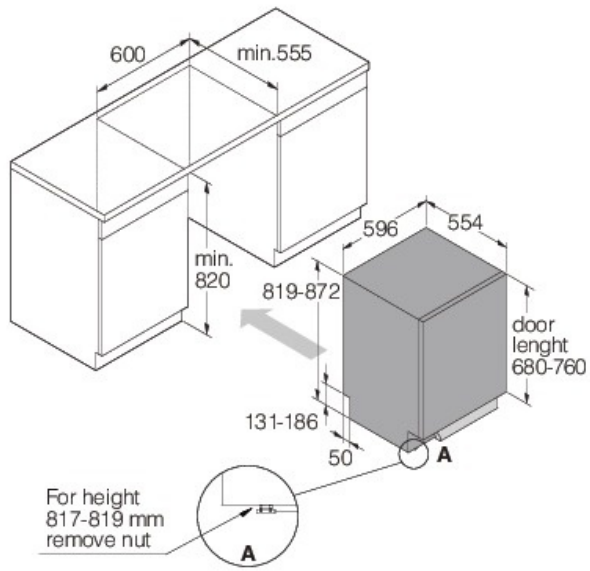

### Дизайн и встраивание

- Фронтальная регулировка натяжения дверных пружин
- Задняя ножка, регулируемая спереди

- "Липучки" для удобного монтажа двери
- ErgoHeight
- Минимальная высота ниши: 600 мм
- Минимальная высота ниши: 820 мм
- Глубина (включая расстояние от стены): 560 мм
- Регулировка высоты: 53 мм

#### Размеры

- Ширина: 596 мм
- Высота: 819 мм
- Глубина: 554 мм
- Максимальная высота машины: 872 мм
- Длина присоединительного кабеля: 1730 мм
- Глубина с открытой дверцей: 1191 мм
- Длина заливного шланга: 163 см
- Длина сливного шланга: 200 см

#### Логистическая информация

- Ширина в упаковке: 640 мм
- Высота в упаковке: 890 мм
- Глубина в упаковке: 680 мм
- Вес брутто: 46 кг
- Артикул: 739490
- EAN-код: 3838782575808
- Область использования: бытовая