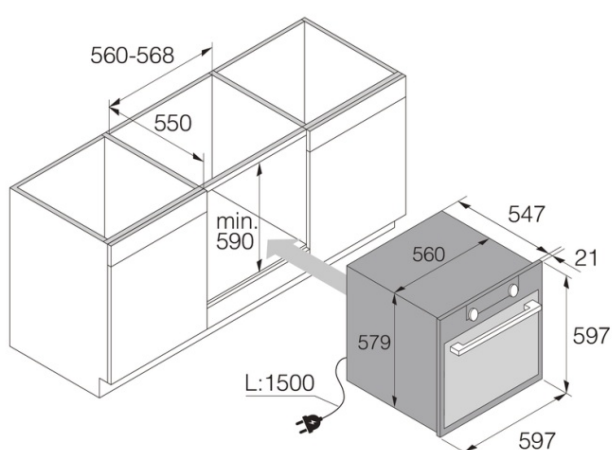

# OCS8687B

Тип установки: Встраиваемый прибор  
Дизайн линия: Craft  
Цвет: BlackSteel  
Габаритные размеры (вхшхг): 59,5 × 59,5 × 54,6 см

## Дизайн и встраивание

- Материал дверцы: Стеклопанельная дверца
- Цвет: BlackSteel
- Защитное покрытие Antifinger
- Регулируемые ножки: 4
- Монтажные размеры (вхшхг): 59 × 56 × 55 см

#### Размеры

- Габаритные размеры (вхшг): 59,5 × 59,5 × 54,6 см
- Длина присоединительного кабеля: 1,5 м
- Вес нетто: 51,1 кг

#### Логистическая информация

- Размеры в упаковке (вхшг): 70 × 66 × 70 см
- Вес брутто: 56,3 кг
- Артикул: 736348
- EAN-код: 3838782425059

Craft 60 cm