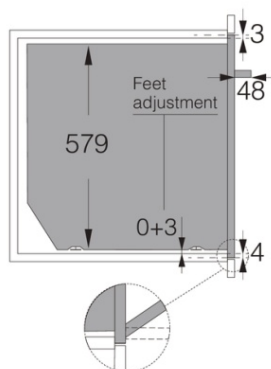

# OCS8687B

Тип установки: Встраиваемый прибор  
Дизайн линия: Craft  
Цвет: BlackSteel  
Габаритные размеры (вхшхг): 59,5 × 59,5 × 54,6 см

## Дизайн и встраивание

- Материал дверцы: Стеклопанельная дверца
- Цвет: BlackSteel
- Защитное покрытие Antifinger
- Регулируемые ножки: 4
- Монтажные размеры (вхшхг): 59 × 56 × 55 см

#### Размеры

- Габаритные размеры (вхшг): 59,5 × 59,5 × 54,6 см
- Длина присоединительного кабеля: 1,5 м
- Вес нетто: 51,1 кг

#### Логистическая информация

- Размеры в упаковке (вхшг): 70 × 66 × 70 см
- Вес брутто: 56,3 кг
- Артикул: 736348
- EAN-код: 3838782425059

Craft 60 cm