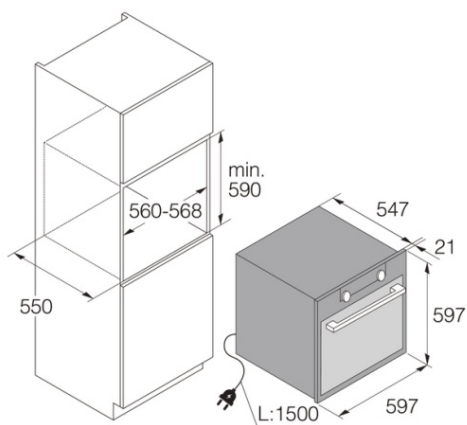

# OCS8687B

Тип установки: Встраиваемый прибор  
Дизайн линия: Craft  
Цвет: BlackSteel  
Габаритные размеры (вхшхг): 59,5 × 59,5 × 54,6 см

## Дизайн и встраивание

- Материал дверцы: Стеклопанельная дверца
- Цвет: BlackSteel
- Защитное покрытие Antifinger
- Регулируемые ножки: 4
- Монтажные размеры (вхшхг): 59 × 56 × 55 см

#### Размеры

- Габаритные размеры (вхшг): 59,5 × 59,5 × 54,6 см
- Длина присоединительного кабеля: 1,5 м
- Вес нетто: 51,1 кг

#### Логистическая информация

- Размеры в упаковке (вхшг): 70 × 66 × 70 см
- Вес брутто: 56,3 кг
- Артикул: 736348
- EAN-код: 3838782425059

Craft 60 cm