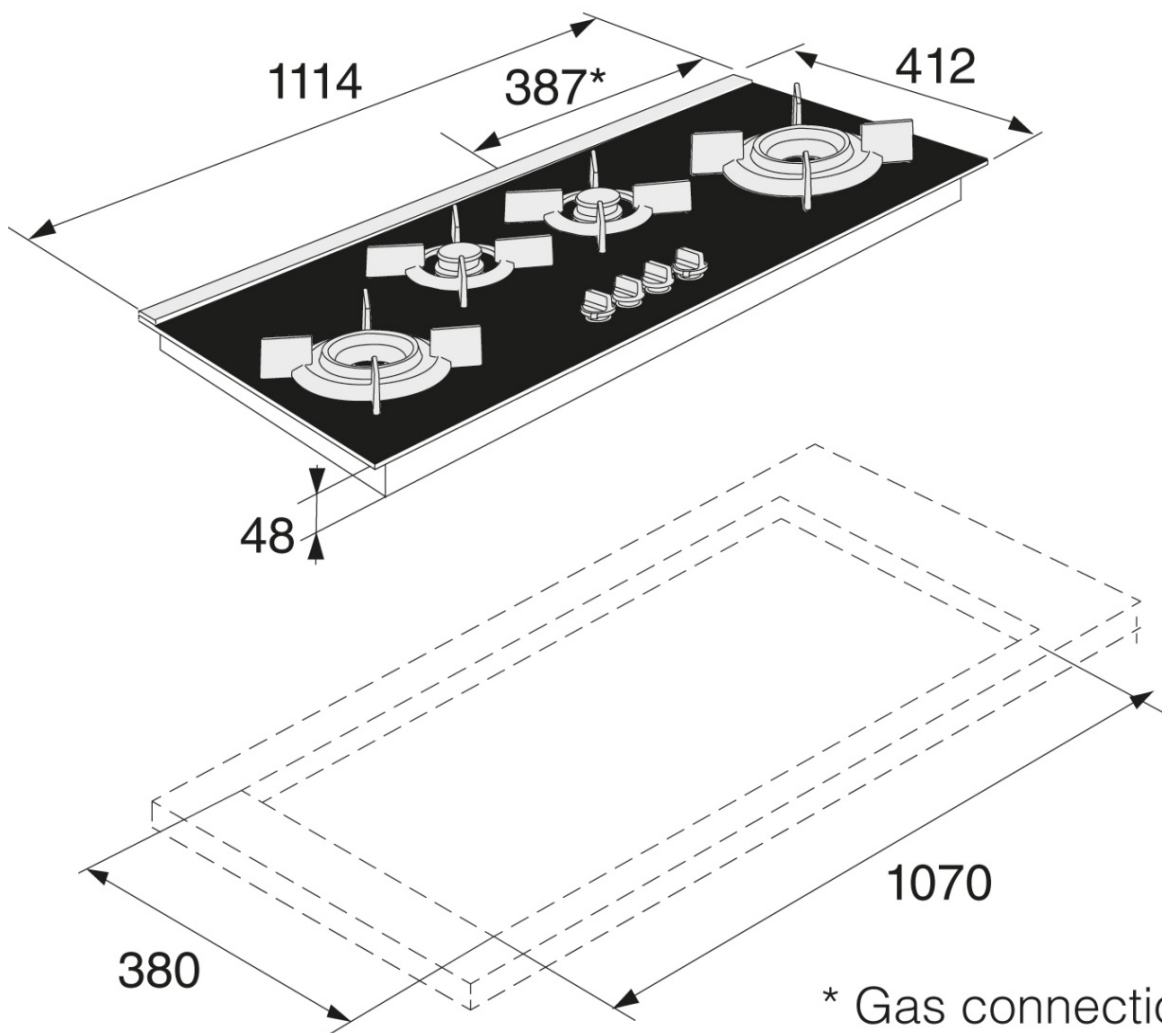

HG1145AB

Газовая варочная панель на стеклокерамике

Общее описание

HG1145AB

Цвет: Черный

Габаритные размеры (вхшхг): 4,6 × 111,4 × 41,2 см

Конструкция и исполнение

- Количество конфорок: 4 конфорки

Свойства и опции

- Сжиженный газ G30/G31-28-30/37: Сжиженный газ G30/G31-28-30/37

Управление

- Автоматический электроподжиг варочной поверхности

Дизайн и встраивание

- Монтажные размеры (вхшхг): 4,6 × 107 × 38 см

Технические характеристики

- Напряжение: 220-240 V
- Частота: 50-60 Hz
- Количество конфорок: 4

Размеры

- Габаритные размеры (вхшхг): 4,6 × 111,4 × 41,2 см
- Вес нетто: 22,8 кг

Логистическая информация

- Размеры в упаковке (вхшхг): 22 × 120 × 59 см
- Вес брутто: 25,2 кг
- Артикул: 735379
- EAN-код: 3838782388033