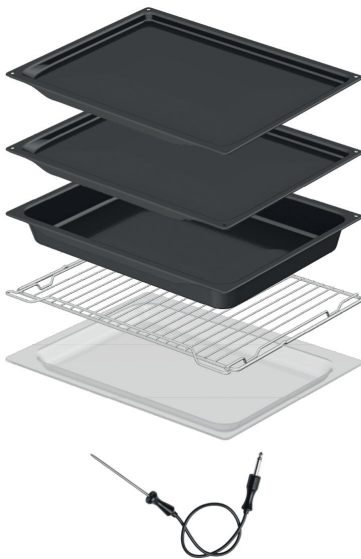

OT8687B

Духовой шкаф

Тип установки: Встраиваемый прибор
Дизайн линия: Craft
Цвет: BlackSteel
Габаритные размеры (вхшхг): 59,5 × 59,5 × 54,6 см

Конструкция и исполнение

- Максимальная температура в духовке: 275 °C
- Термозонд для мяса

Свойства и опции

- OpenView: широкий обзор духовки
- Решетка
- Стеклопакет противень
- Глубокий эмалированный противень
- 2 мелких эмалированных противня

Управление

- Форма переключателей: Эргономичные переключатели

Функции, программы и режимы

- Нагрев снизу
- Нагрев сверху
- Классический нагрев
- Малый гриль
- Большой гриль
- Большой гриль + работа вентилятора
- Вентиляционный нагрев
- Нагрев снизу + вентиляционный нагрев
- Нагрев снизу + работа вентилятора
- Размораживание
- WarmPlate: подогрев посуды
- StayWarm: поддержание температуры приготовленных блюд
- Быстрый нагрев духовки
- StepBake: пошаговое приготовление
- AutoRoast: автоматическое запекание

Дизайн и встраивание

- Материал дверцы: Стекло + накладка из нержавеющей стали
- Цвет: BlackSteel
- Защитное покрытие Antifinger
- Монтажные размеры (вхшхг): 59 × 56 × 55 см

Безопасность и уход

- Динамическая система охлаждения DC+
- GentleClose: шарнир с плавным закрыванием дверцы духовки
- Съёмный стеклопакет
- Очистка паром AquaClean