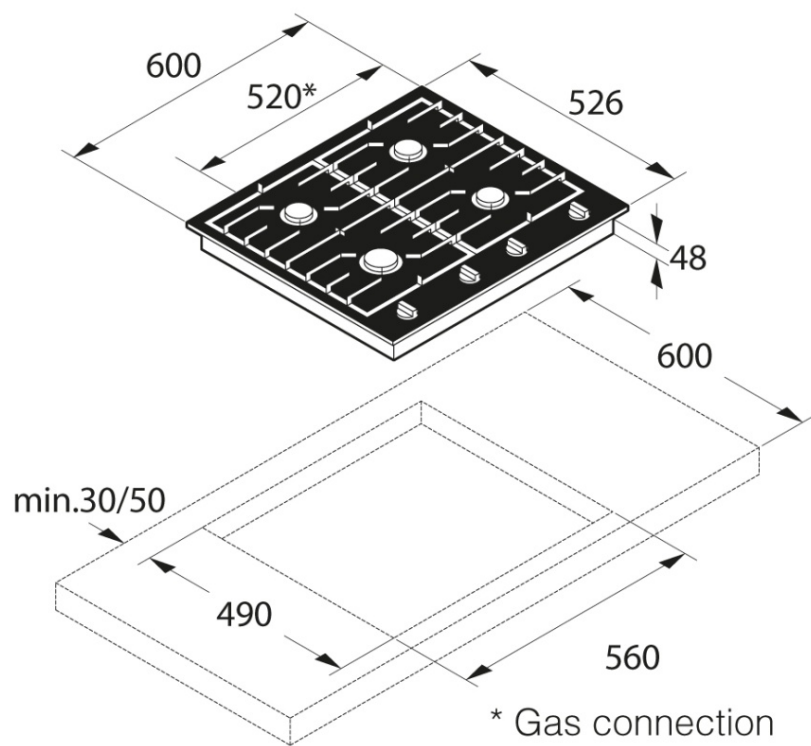

- Gas connection
- Connexion au gaz
- Connessione gas
- Подключение газа