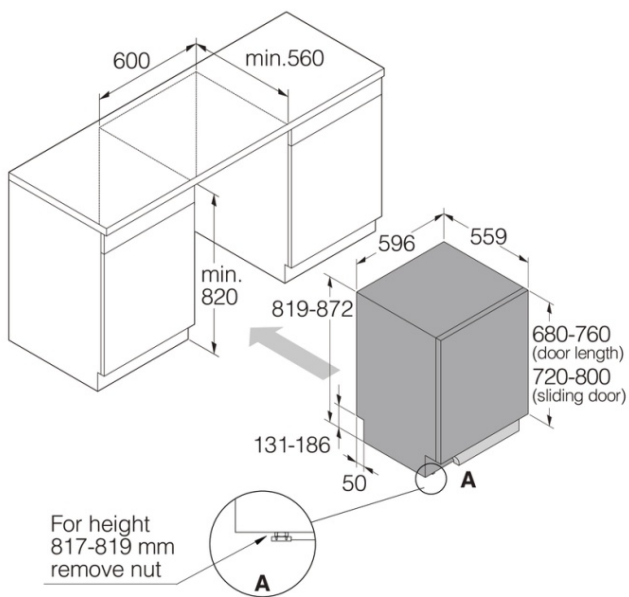

#### Дизайн и встраивание

- Фронтальная регулировка натяжения дверных пружин
- Задняя ножка, регулируемая спереди
- "Липучки" для удобного монтажа двери
- Слайдерная дверца
- ErgoHeight
- Минимальная высота ниши: 600 мм
- Минимальная высота ниши: 820 мм
- Глубина (включая расстояние от стены): 560 мм
- Регулировка высоты: 53 мм

#### Размеры

- Ширина: 596 мм
- Высота: 819 мм
- Глубина: 554 мм
- Максимальная высота машины: 872 мм
- Длина присоединительного кабеля: 1730 мм
- Глубина с открытой дверцей: 1243 мм
- Длина заливного шланга: 163 см
- Длина сливного шланга: 200 см

#### Логистическая информация

- Ширина в упаковке: 640 мм
- Высота в упаковке: 890 мм
- Глубина в упаковке: 680 мм
- Вес брутто: 47,5 кг
- Артикул: 739525
- EAN-код: 3838782614149
- Область использования: бытовая
- Дизайн линия: Style