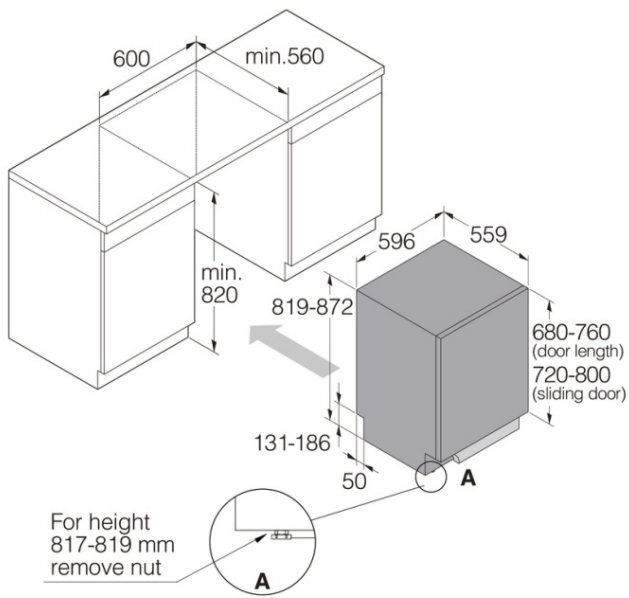

Дизайн и встраивание

- Задняя ножка, регулируемая спереди
- "Липучки" для удобного монтажа двери
- Слайдерная дверца
- ErgoHeight
- Минимальная высота ниши: 600 мм
- Минимальная высота ниши: 820 мм
- Глубина (включая расстояние от стены): 560 мм
- Регулировка высоты: 50 мм

Размеры

- Ширина: 596 мм
- Высота: 819 мм
- Глубина: 559 мм
- Максимальная высота машины: 869 мм
- Длина присоединительного кабеля: 1825 мм
- Глубина с открытой дверцей: 1254 мм
- Длина заливного шланга: 163 см
- Длина сливного шланга: 200 см

Логистическая информация

- Ширина в упаковке: 640 мм
- Высота в упаковке: 890 мм
- Глубина в упаковке: 680 мм
- Вес брутто: 46,3 кг
- Артикул: 736488
- EAN-код: 3838782469480
- Область использования: бытовая
- Дизайн линия: Style